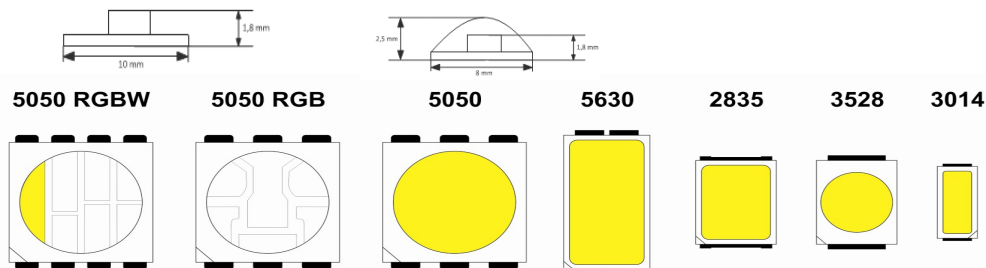

ŠIFRA	OPIS	BOJA SVJETLA	VPC	MPC		SLIKA
LED TRAKE - PROFESSIONAL EDITION						
3528 - IP20 - PROFESSIONAL EDITION						
ST4702	LED TRAKA 3528 60 SMD/m HLADNO BIJELA IP20	6000-6500 K	10,00	12,50	D	
ST4703	LED TRAKA 3528 60 SMD/m TOPLO BIJELA IP20	2700-3200 K	10,00	12,50	D	
ST4704	LED TRAKA 3528 60 SMD/m CRVENA IP20	CRVENA	11,70	14,63	D	
ST4705	LED TRAKA 3528 60 SMD/m ZELENA IP20	ZELENA	11,70	14,63	D	
ST4706	LED TRAKA 3528 60 SMD/m PLAVA IP20	PLAVA	11,70	14,63	D	
ST4710	LED TRAKA 3528 120 SMD/m HLADNO BIJELA IP20	6000-6500 K	17,80	22,25	D	
ST4711	LED TRAKA 3528 120 SMD/m TOPLO BIJELA IP20	2700-3200 K	17,80	22,25	D	
3528 - VODOOPORNA - PROFESSIONAL EDITION						
ST4732	LED TRAKA 3528 60 SMD/m HLADNO BIJELA VODOOPORNA -SILIKONSKI PREMAZ	6000-6500 K	15,60	19,50	D	
ST4733	LED TRAKA 3528 60 SMD/m TOPLO BIJELA VODOOPORNA -SILIKONSKI PREMAZ	2700-3200 K	15,60	19,50	D	
ST4734	LED TRAKA 3528 60 SMD/m CRVENA VODOOPORNA -SILIKONSKI PREMAZ	CRVENA	15,60	19,50	D	
ST4735	LED TRAKA 3528 60 SMD/m ZELENA VODOOPORNA -SILIKONSKI PREMAZ	ZELENA	15,60	19,50	D	
ST4736	LED TRAKA 3528 60 SMD/m PLAVA VODOOPORNA -SILIKONSKI PREMAZ	PLAVA	15,60	19,50	D	
ST4720	LED TRAKA 3528 120 SMD/m HLADNO BIJELA VODOOPORNA -SILIKONSKI PREMAZ	6000-6500 K	22,20	27,75	D	
ST4721	LED TRAKA 3528 120 SMD/m TOPLO BIJELA VODOOPORNA -SILIKONSKI PREMAZ	2700-3200 K	22,20	27,75	D	
5050 - IP20 - PROFESSIONAL EDITION						
ST4807	LED TRAKA 5050 60 SMD/m HLADNO BIJELA IP20	6000-6500 K	23,40	29,25	E	
ST4808	LED TRAKA 5050 60 SMD/m TOPLO BIJELA IP20	2700-3200 K	23,40	29,25	E	
ST4823	LED TRAKA 5050 60 SMD/m CRVENA IP20	CRVENA	24,60	30,75	E	
ST4825	LED TRAKA 5050 60 SMD/m PLAVA IP20	PLAVA	24,60	30,75	E	
ST4851	LED TRAKA 5050 60 SMD/m HLADNO BIJELA IP20 -24V	6000-6500 K	27,10	33,88	E	
ST4852	LED TRAKA 5050 60 SMD/m TOPLO BIJELA IP20 - 24V	2700-3200 K	27,10	33,88	E	
5050 - VODOOPORNA - PROFESSIONAL EDITION						
ST4839	LED TRAKA 5050 60 SMD/m HLADNO BIJELA VODOOPORNA	6000-6500 K	29,70	37,13	E	
ST4840	LED TRAKA 5050 60 SMD/m TOPLO BIJELA VODOOPORNA	2700-3200 K	29,70	37,13	E	
RGB - IP20 - PROFESSIONAL EDITION						
ST4311	LED TRAKA 5050 30 SMD/m RGB IP20	RGB	20,80	26,00	E	
ST4312	LED TRAKA 5050 60 SMD/m RGB IP20	RGB	28,40	35,50	E	
ST4313	LED TRAKA 5050 60 SMD/m RGBW IP20	RGB - W	30,30	37,88	E	
ST4314	LED TRAKA 5050 60 SMD/m RGBWW IP20	RGB - WW	30,30	37,88	E	
	LED TRAKA 12V / SMD 5050 - 300 LED / IP20 / RGB+TOPLO BIJELA / KOLUT 5m / 10mm - NOVO! -!!!	RGB - WW	55,50	69,38	C	
	LED TRAKA 12V / SMD 5050 - 300 LED / IP20 / RGB+HLADNO BIJELA / KOLUT 5m / 10mm - NOVO! -!!!	RGB - W	55,50	69,38	C	
5050 - VODOOPORNA - RGB - PROFESSIONAL EDITION						
ST4315	LED TRAKA 5050 60 SMD/m RGB VODOOPORNA - IP65	RGB	27,10	33,88	E	
ST4316	LED TRAKA 5050 60 SMD/m RGB VODOOPORNA - IP65	RGB	39,70	49,63	E	
OSTALE LED TRAKE						
ST4911	LED TRAKA 5630 60 SMD/m HLADNO BIJELA, IP20	6000-6500 K	27,80	34,75	E	
ST4912	LED TRAKA 5630 60 SMD/m TOPLO BIJELA, IP20	2700-3200 K	27,80	34,75	E	
ST4913	LED TRAKA 5630 60 SMD/m NATURAL BIJELA, IP20	4000-4500 K	27,80	34,75	E	
3014 - IP20 - PROFESSIONAL EDITION						
ST4901	LED TRAKA 3014 120 SMD/m HLADNO BIJELA IP20	6000-6500 K	25,20	31,50	E	
ST4902	LED TRAKA 3014 120 SMD/m TOPLO BIJELA IP20	2700-3200 K	25,20	31,50	E	
ST4903	LED TRAKA 3014 120 SMD/m NEUTRAL LIGHT IP20	4000-4500 K	25,20	31,50	E	
PROFESSIONAL EDITION						
	LED TRAKA 12V / SMD 2835 - 300 LED / IP20 / 5A / 60W / 19-21LM/LED / TOPLO ILI HLADNO BIJELA / BIJELI DVOSTRUKI PCB / KOLUT 5m / 10mm / 1200 LM/M	2700-3200 K 6000-6500 K	39,80	49,75	C	
	LED TRAKA 12V / SMD 3014 - 600 LED / IP20 / 5A / 60W / 8-10LM/LED / TOPLO ILI HLADNO BIJELA / BIJELI DVOSTRUKI PCB / KOLUT 5m / 10mm / 1100 LM/M	2700-3200 K 6000-6500 K	49,60	62,00	C	
	LED TRAKA 12V / SMD 5630 - 300 LED / IP20 / 7,5A / 90W / 35-40LM/LED / TOPLO ILI HLADNO BIJELA / BIJELI DVOSTRUKI PCB / KOLUT 5m / 10mmV / 2300 LM/M	2700-3200 K 6000-6500 K	49,60	62,00	C